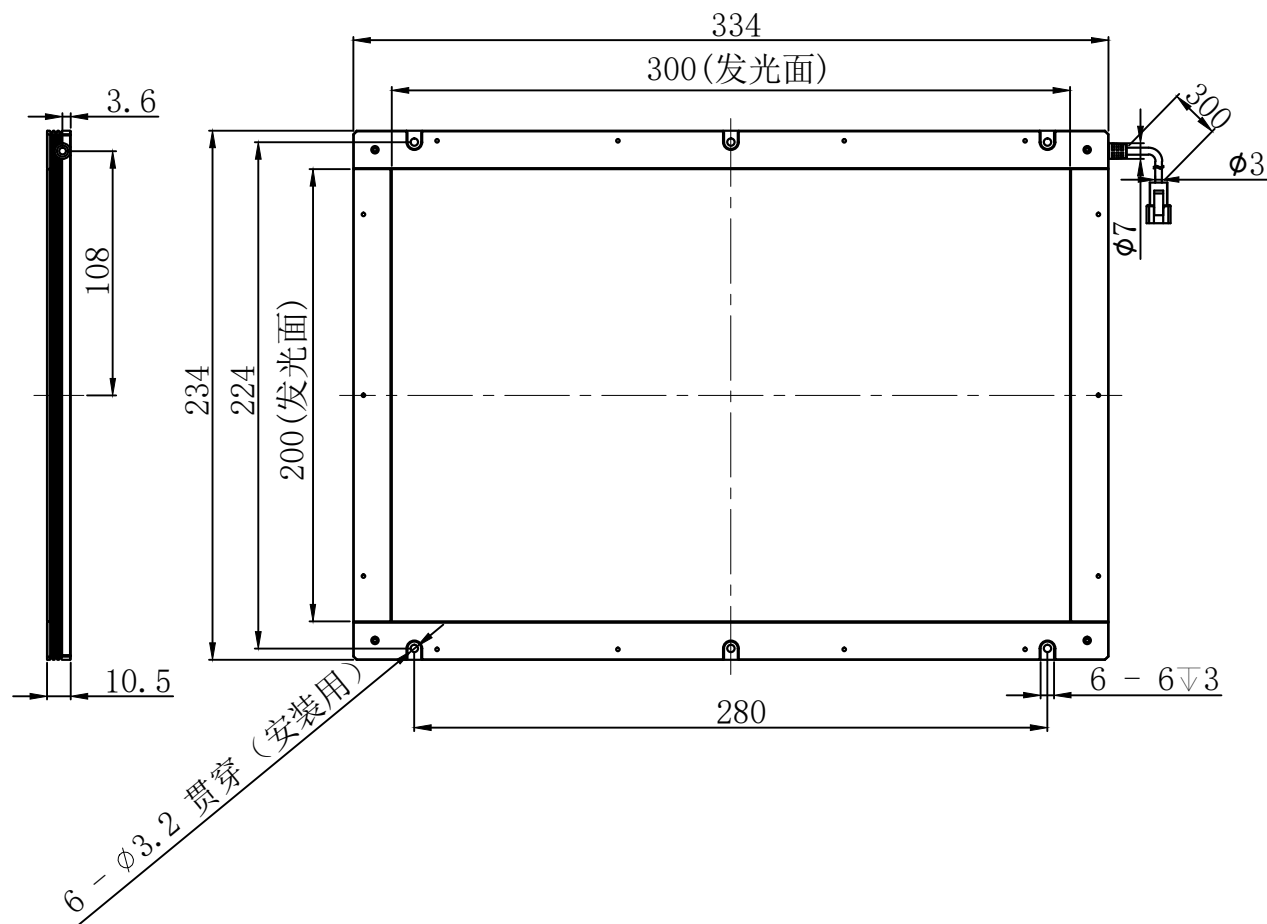

Pin1 -- 棕色/+
Pin2 -- 空 /NC
Pin3 -- 蓝色/-

产品安装尺寸图					设计	修玉川	2021.04.09		 致瑞图像 ZHIRUI VISION	
输入电压	理论电耗功率				审核					
	红色(R)	白/蓝/绿色(WGB)	红外(IR)	紫外(UV)	估重	视角方向	比例	单位	名称	侧部背光源
24V	8.2W	16.6W			1230g		1:3	mm	型号	ZR-BBG300X200R/W/B/G-G2