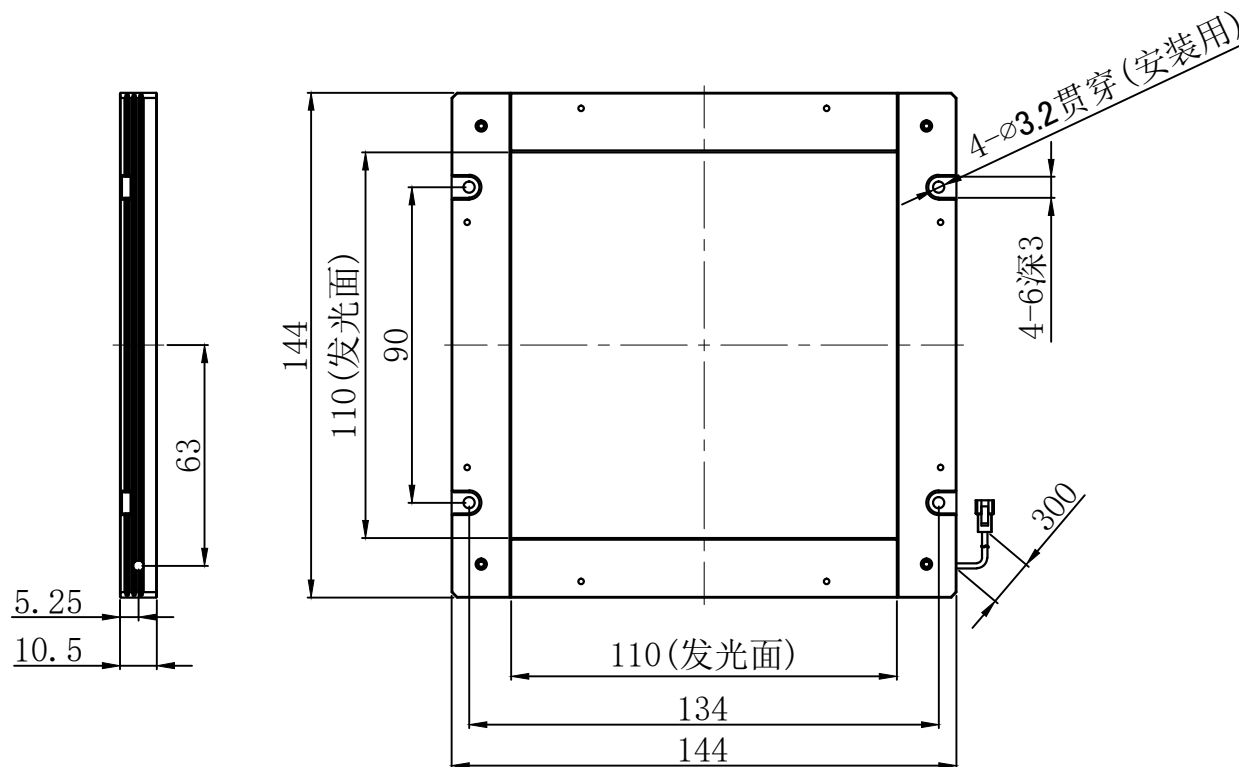

Pin1 -- 棕色/+
Pin2 -- 空 /NC
Pin3 -- 蓝色/-

产品安装尺寸图					设计	修玉川		 致瑞图像 ZHIRUI VISION		
输入电压	理论电耗功率				审核					
	红色 (R)	白/蓝/绿色 (WGB)	红外 (IR)	紫外 (UV)	估重	视角方向	比例	单位	名称	侧部背光源
24V	6.8W	12.6W			420g		1:2	mm	型号	ZR-BBG110X110R/W/B/G-G2