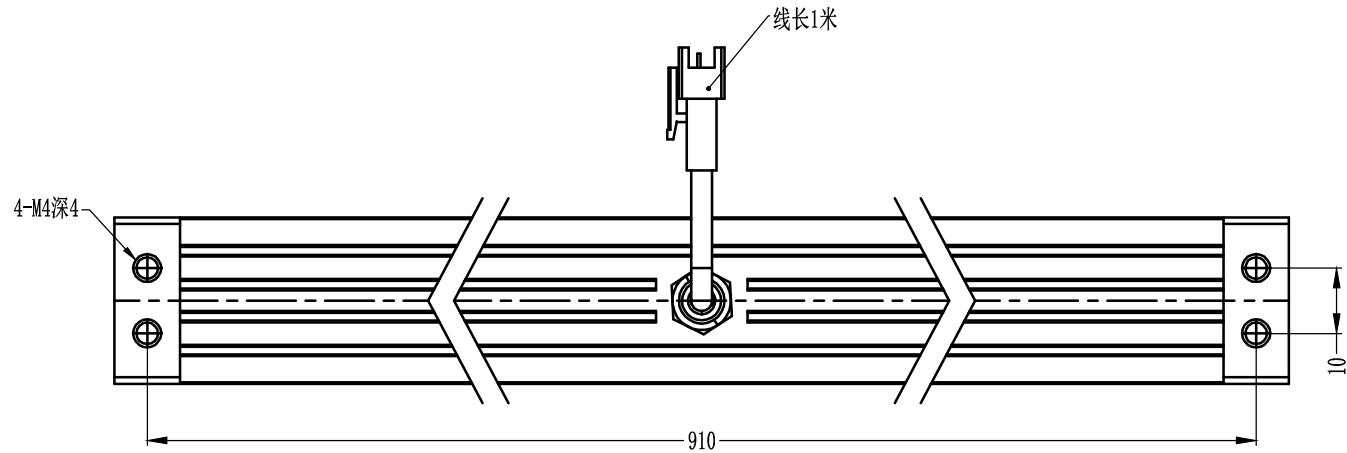

SMR-03V-B, 3 Pin
or Compatible Connector

Pin	Polarity	Wire Color
1	+	Red
2	-	Black
3		

Color	Voltage	Power	烟台致瑞图像技术有限公司 YANTAI ZHIRUI VISION TECHNOLOGY CO.,LTD			
Red	24V	20.7W	型号	ZR-L90020-X		
White	24V	23.3W	品名	条形光源	设计	RD01
Blue	24V	23.3W	颜色	黑色	审核	RD02
Infrared	24V	20.7W	版次	A	日期	8/26/2014
Ultraviolet	24V	23.3W				