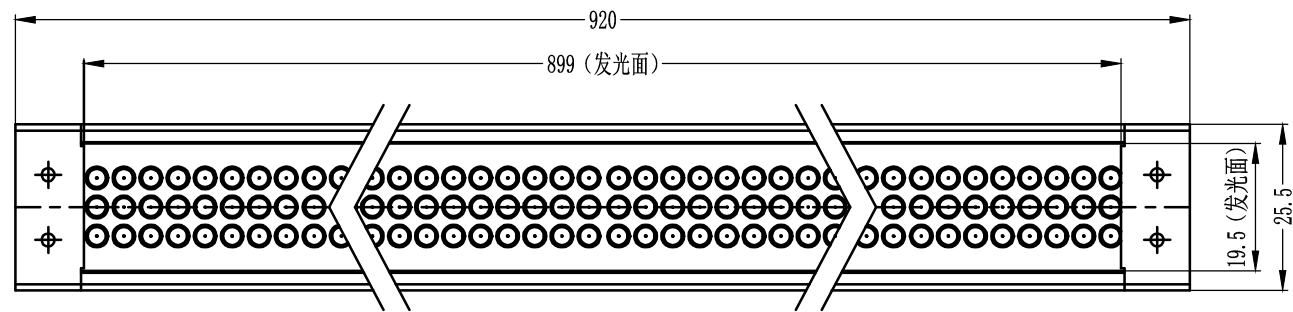

SMR-03V-B, 3 Pin
or Compatible Connector

Pin	Polarity	Wire Color
1	+	Red
2	-	Black
3		

Color	Voltage	Power	烟台致瑞图像技术有限公司 YANTAI ZHIRUI VISION TECHNOLOGY CO.,LTD			
Red	24V	20.7W	型号	ZR-L90020-X		
White	24V	23.3W	品名	条形光源	设计	RD01
Blue	24V	23.3W	颜色	黑色	审核	RD02
Infrared	24V	20.7W	版次	A	日期	8/26/2014
Ultraviolet	24V	23.3W				