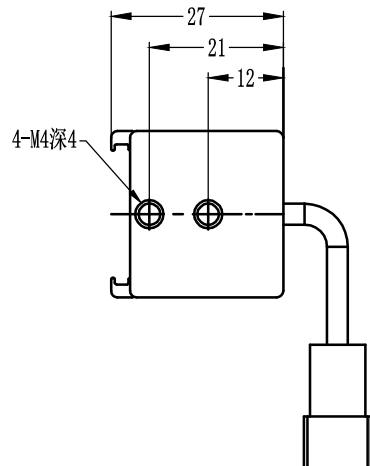

SMR-03V-B, 3 Pin
or Compatible Connector

Pin	Polarity	Wire Color
1	+	Red
2	-	Black
3		

Color	Voltage	Power	烟台致瑞图像技术有限公司 YANTAI ZHIRUI VISION TECHNOLOGY CO.,LTD			
Red	24V	20.7W	型号	ZR-L90020-X		
White	24V	23.3W	品名	条形光源	设计	RD01
Blue	24V	23.3W	颜色	黑色	审核	RD02
Infrared	24V	20.7W	版次	A	日期	8/26/2014
Ultraviolet	24V	23.3W				