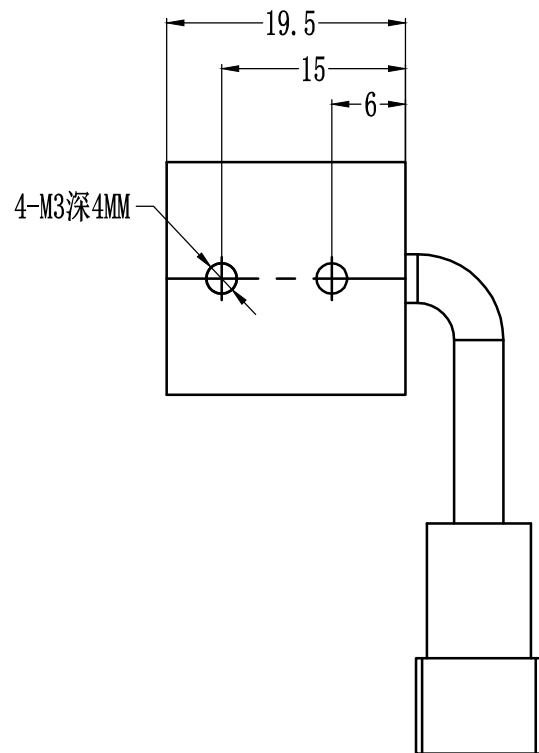

Pin	Polarity	Wire Color
1	+	Red
2	-	Black
3		

2-M3螺母

Color	Voltage	Power	烟台致瑞图像技术有限公司 YANTAI ZHIRUI VISION TECHNOLOGY CO.,LTD			
Red	24V	2.5W	型号	ZR-L14419-X		
White	24V	3.5W	品名	条形光源	设计	RD01
Blue	24V	3.5W	颜色	黑色	审核	RD02
Infrared	24V	2.5W	版次	A	日期	8/26/2015
Ultraviolet	24V	3.5W				