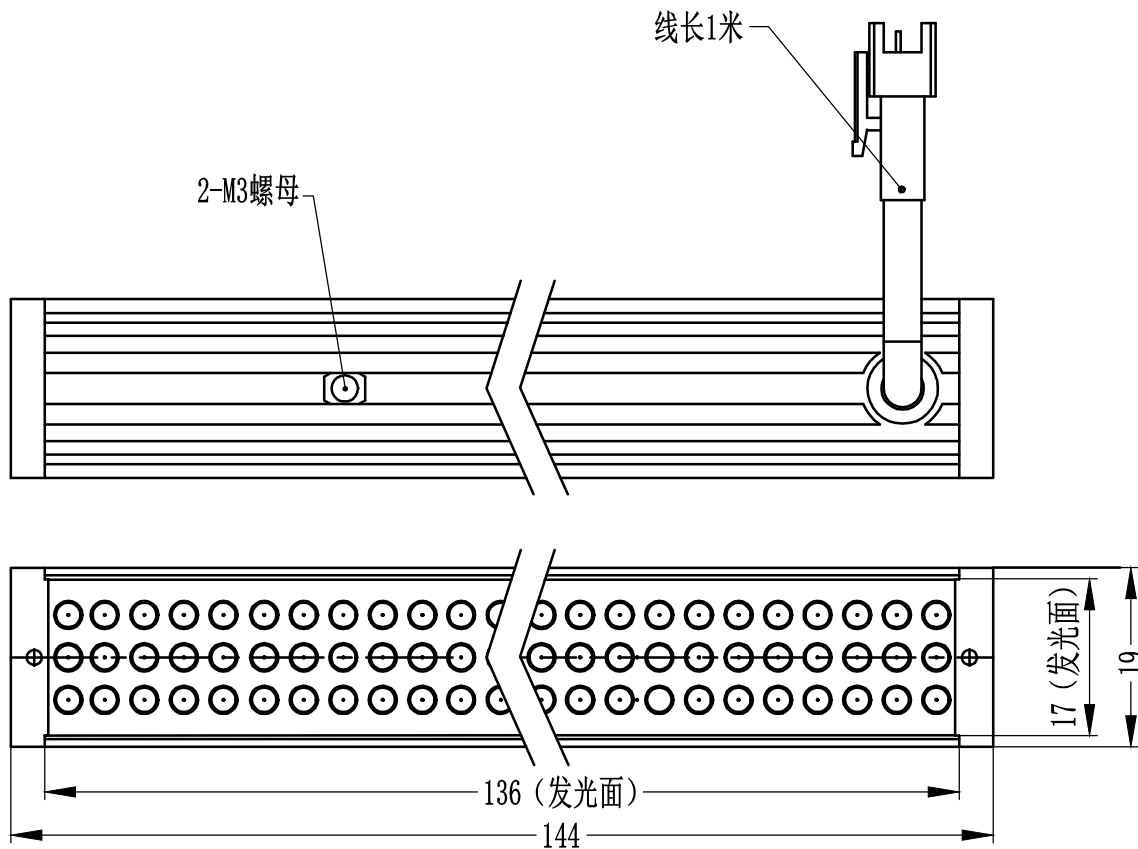

Pin	Polarity	Wire Color
1	+	Red
2	-	Black
3		

2-M3螺母

Color	Voltage	Power	烟台致瑞图像技术有限公司 YANTAI ZHIRUI VISION TECHNOLOGY CO.,LTD			
Red	24V	2.5W	型号	ZR-L14419-X		
White	24V	3.5W	品名	条形光源	设计	RD01
Blue	24V	3.5W	颜色	黑色	审核	RD02
Infrared	24V	2.5W	版次	A	日期	8/26/2015
Ultraviolet	24V	3.5W				