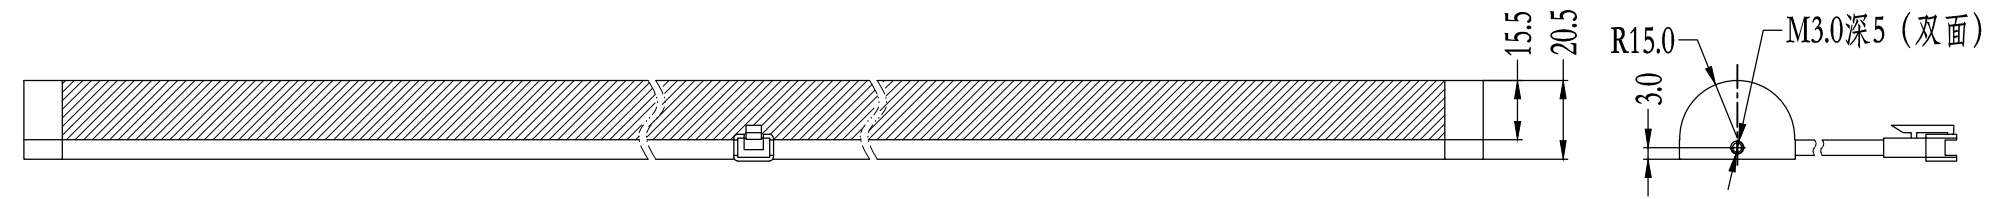

Pin	Polarity	Wire Color
1	+	Red
2	-	Black
3		

线长1米

Color	Voltage	Power	烟台致瑞图像技术有限公司 YANTAI ZHIRUI VISION TECHNOLOGY CO.,LTD			
Red	24V	--	型号	ZR-MLR800-X		
White	24V	--	品名	漫射型条形光源	设计	RD01
Blue	24V	--	颜色	黑色	审核	RD02
Infrared	24V	--	版次	A	日期	02/06/2015
Ultraviolet	24V	--				