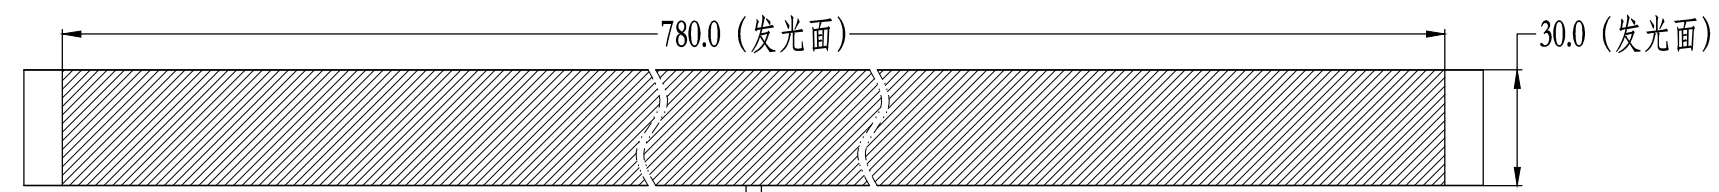

Pin	Polarity	Wire Color
1	+	Red
2	-	Black
3		

线长1米

Color	Voltage	Power	烟台致瑞图像技术有限公司 YANTAI ZHIRUI VISION TECHNOLOGY CO.,LTD			
Red	24V	--	型号	ZR-MLR800-X		
White	24V	--	品名	漫射型条形光源	设计	RD01
Blue	24V	--	颜色	黑色	审核	RD02
Infrared	24V	--	版次	A	日期	02/06/2015
Ultraviolet	24V	--				