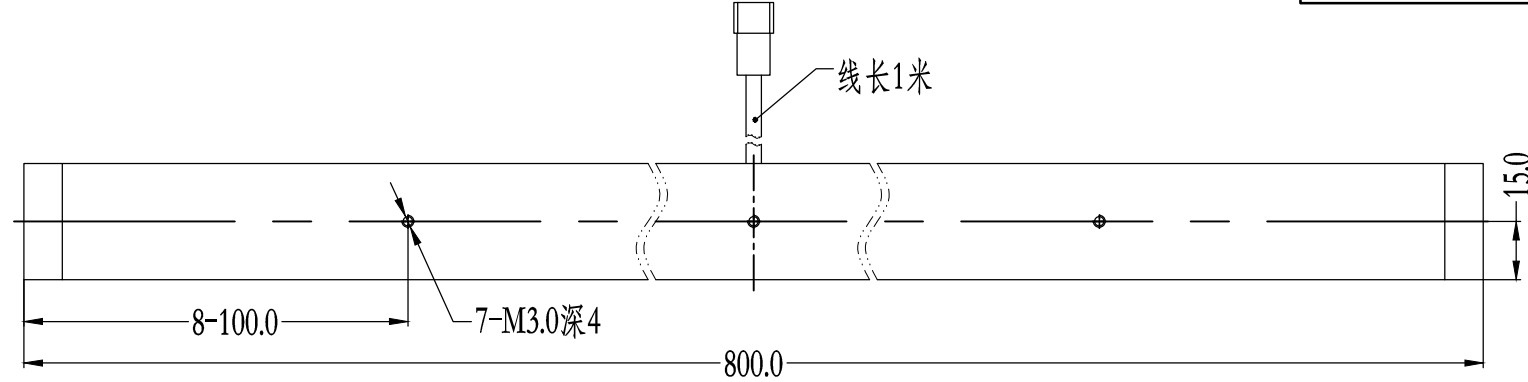

Pin	Polarity	Wire Color
1	+	Red
2	-	Black
3		

线长1米

Color	Voltage	Power	烟台致瑞图像技术有限公司 YANTAI ZHIRUI VISION TECHNOLOGY CO.,LTD			
Red	24V	--	型号	ZR-MLR800-X		
White	24V	--	品名	漫射型条形光源	设计	RD01
Blue	24V	--	颜色	黑色	审核	RD02
Infrared	24V	--	版次	A	日期	02/06/2015
Ultraviolet	24V	--				