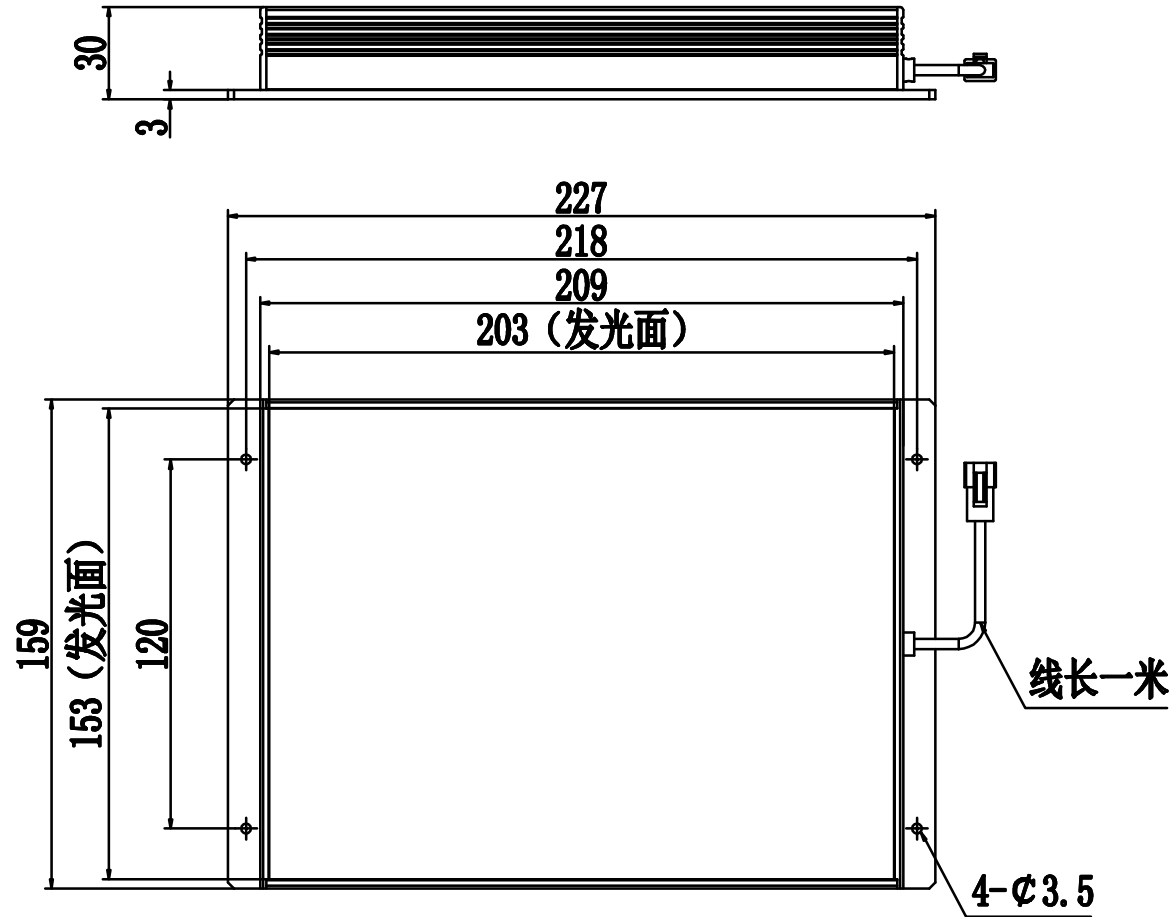

SMR-03V-B, 3 Pin  
or Compactible Connector

Pin	Polarity	Wire Color
1	+	Red
2	-	Black
3		

Color	Voltage	Power	烟台致瑞图像技术有限公司 YANTAI ZHIRUI VISION TECHNOLOGY CO.,LTD			
Red	24V	14.5W	型号	ZR-B200150-X		
White	24V	19.6W	品名	底部发光背光源	设计	RD01
Blue	24V	19.6W	颜色	黑色	审核	RD02
Infrared	24V	14.5W	版次	A	日期	8/28/2014
Ultraviolet	24V	19.6W				