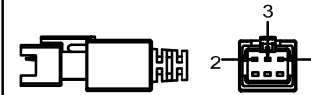

SMR-03V-B, 3 Pin  
or Compactible Connector

Pin	Polarity	Wire Color
1	+	Red
2	-	Black
3		

Color	Voltage	Power	烟台致瑞图像技术有限公司 YANTAI ZHIRUI VISION TECHNOLOGY CO.,LTD			
Red	24V	14.5W	型号	ZR-B200150-X		
White	24V	19.6W	品名	底部发光背光源	设计	RD01
Blue	24V	19.6W	颜色	黑色	审核	RD02
Infrared	24V	14.5W	版次	A	日期	8/28/2014
Ultraviolet	24V	19.6W				