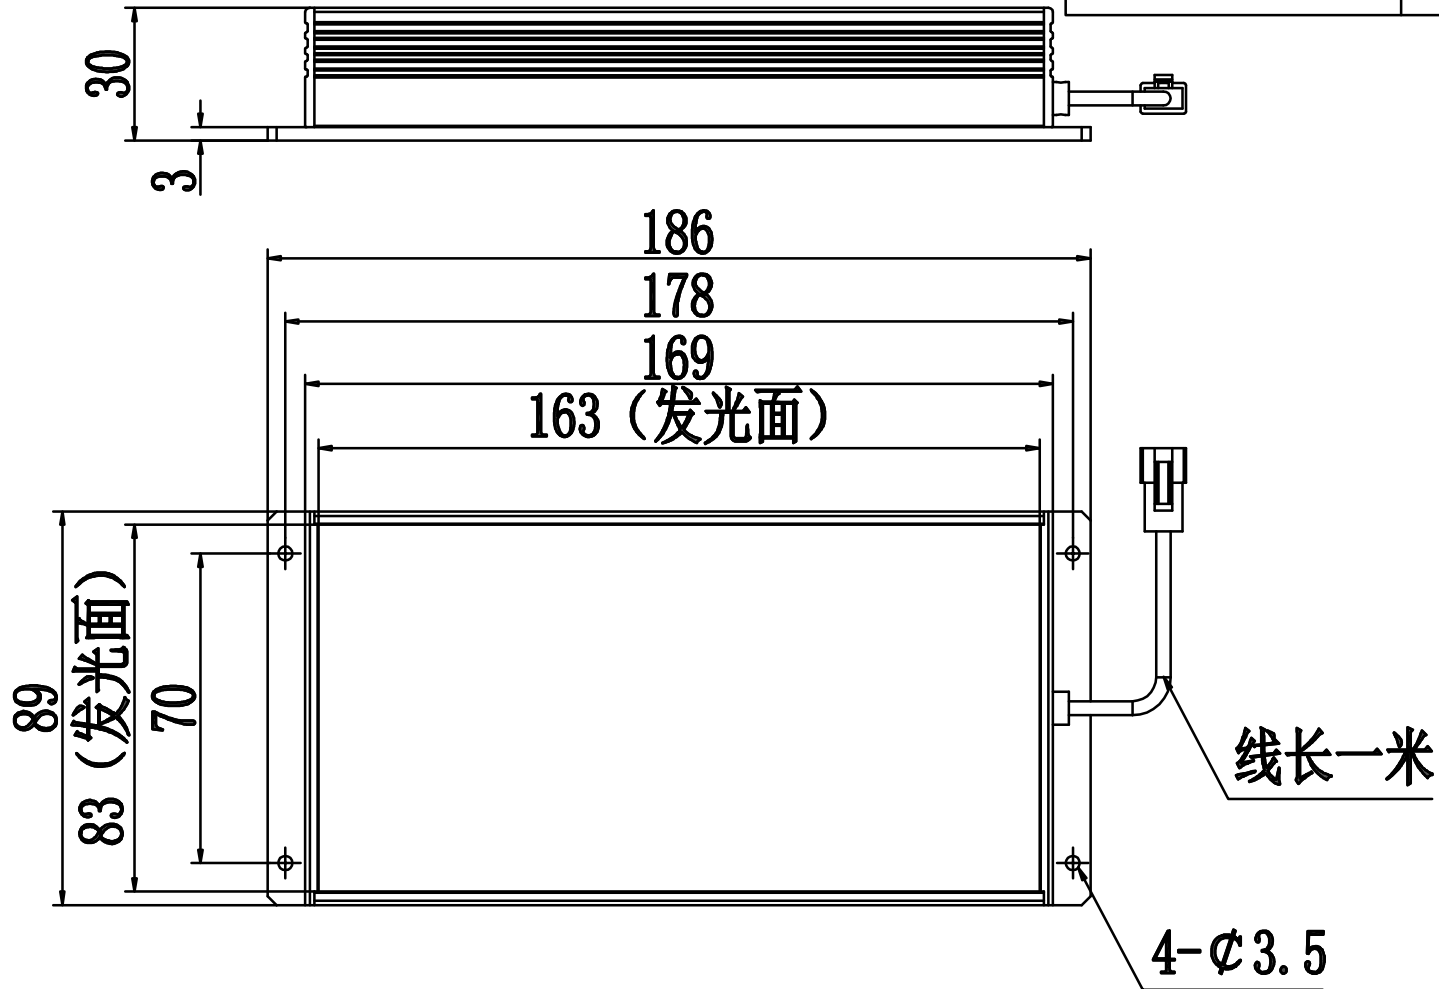

SMR-03V-B, 3 Pin
or Compactible Connector

Pin	Polarity	Wire Color
1	+	Red
2	-	Black
3		

Color	Voltage	Power	烟台致瑞图像技术有限公司 YANTAI ZHIRUI VISION TECHNOLOGY CO.,LTD			
Red	24V	7.4W	型号	ZR-B16080-X		
White	24V	9.8W	品名	底部发光背光源	设计	RD01
Blue	24V	9.8W	颜色	黑色	审核	RD02
Infrared	24V	7.4W	版次	A	日期	8/28/2014
Ultraviolet	24V	9.8W				