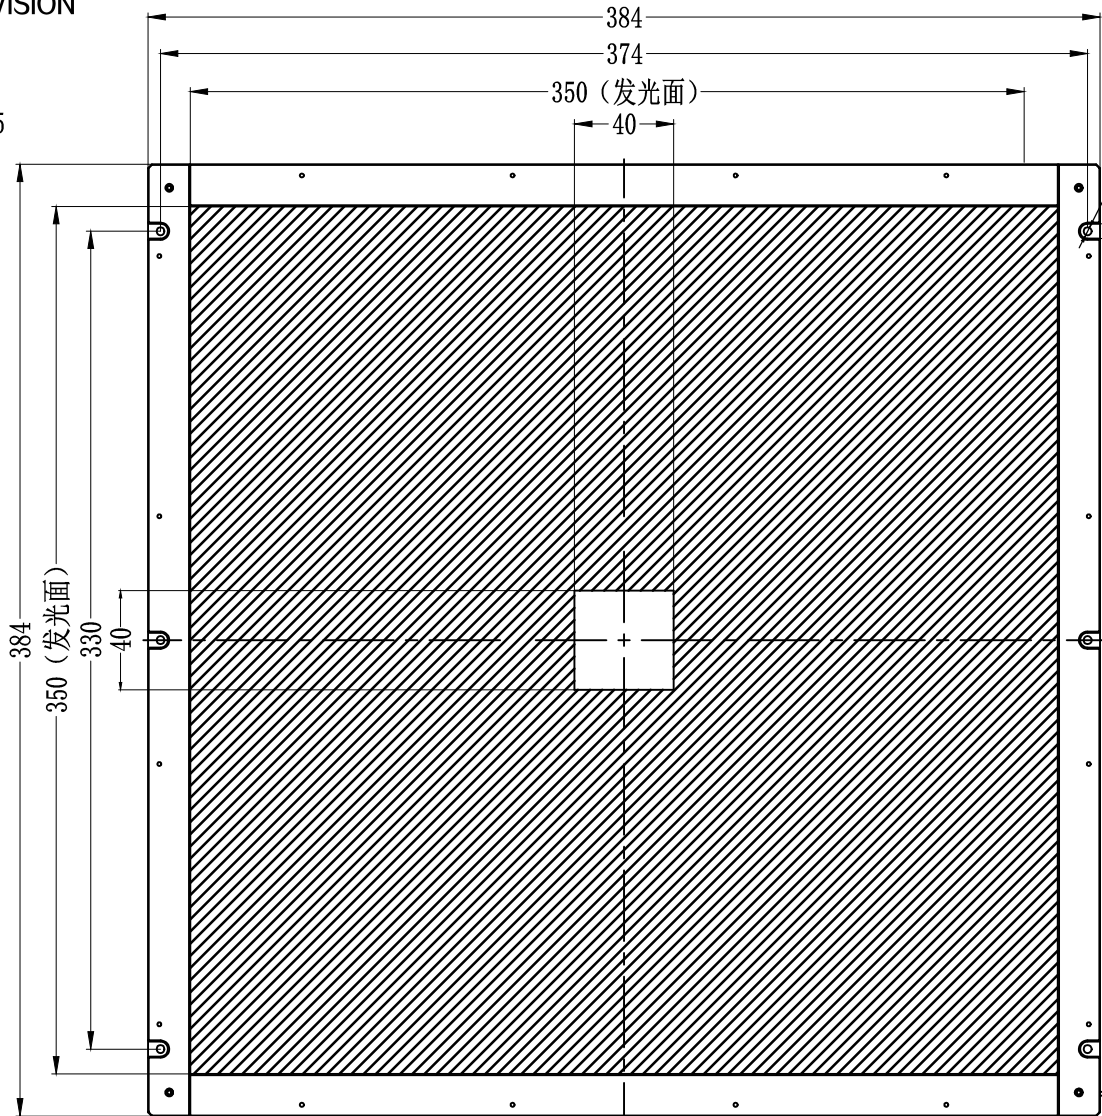

SMR-03V-B, 3 Pin
or Compactible Connector

Pin	Polarity	Wire Color
1	+	Red
2	-	Black
3		

6- ϕ 3.2

6-6深3

线长1米

Color	Voltage	Power	烟台致瑞图像技术有限公司 YANTAI ZHIRUI VISION TECHNOLOGY CO.,LTD			
Red	24V	17.5W	型号	ZR-DCB350350-X		
White	24V	26.0W	品名	开孔型背光源	设计	RD01
Blue	24V	26.0W	颜色	黑色	审核	RD02
Infrared	24V	17.5W	版次	A	日期	05/28/2015
Ultraviolet	24V	26.0W				