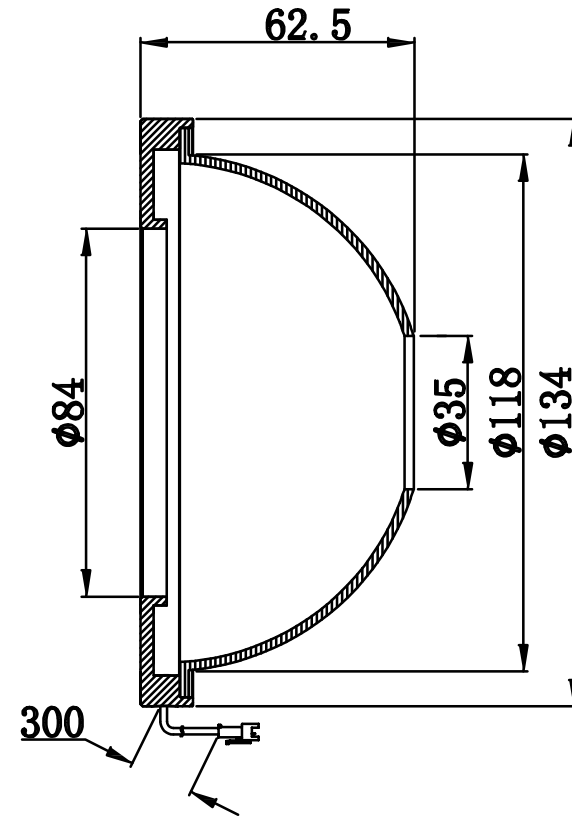

SMR-03V-B, 3 Pin  
or Compactible Connector

Pin	Polarity	Wire Color
1	+	Red
2	-	Black
3		

4-M4深4  
P. C. D $\phi$ 126

Color	Voltage	Power	烟台致瑞图像技术有限公司 YANTAI ZHIRUI VISION TECHNOLOGY CO.,LTD			
Red	24V	10.0W	型号	ZR-RID120-X		
White	24V	14.5W	品名	DOME光源	设计	RD01
Blue	24V	14.5W	颜色	黑色	审核	RD02
Infrared	24V	10.0W	版次	A	日期	8/26/2014
Ultraviolet	24V	14.5W				