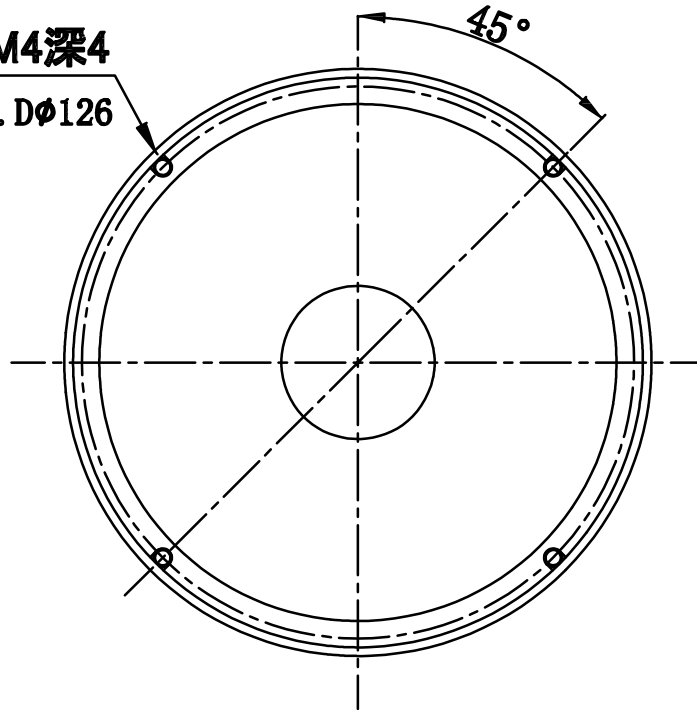

SMR-03V-B, 3 Pin  
or Compactible Connector

Pin	Polarity	Wire Color
1	+	Red
2	-	Black
3		

4-M4深4  
P. C. D $\phi$ 126

Color	Voltage	Power	烟台致瑞图像技术有限公司 YANTAI ZHIRUI VISION TECHNOLOGY CO.,LTD			
Red	24V	10.0W	型号	ZR-RID120-X		
White	24V	14.5W	品名	DOME光源	设计	RD01
Blue	24V	14.5W	颜色	黑色	审核	RD02
Infrared	24V	10.0W	版次	A	日期	8/26/2014
Ultraviolet	24V	14.5W				